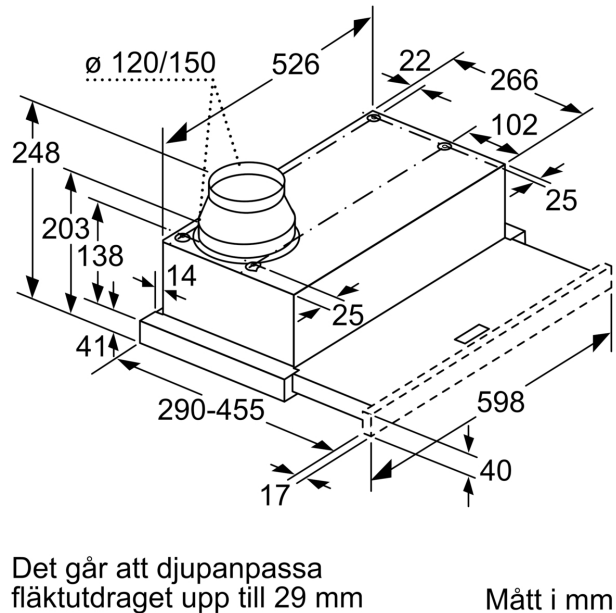

**Serie 4, Utdragbar köksfläkt, 60 cm,
Silver metallic
DFL064A52**