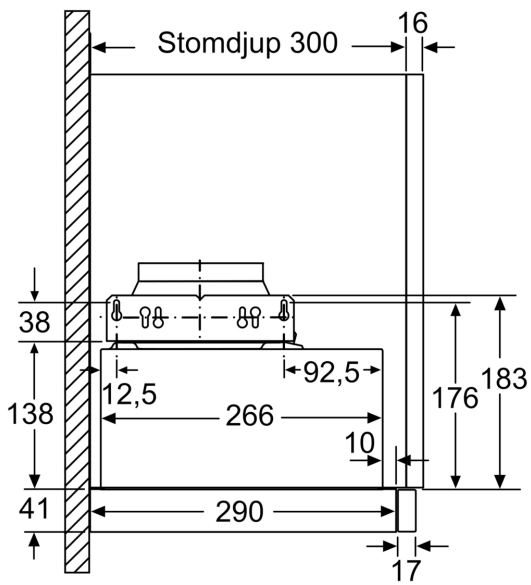

Installation

- Dimensioner (HxBxD): 203 x 598 x 290 mm
- Mått för inbyggnad (HxBxD): 162 x 526 x 290 mm
- Diameter kanal \varnothing 150 mm (\varnothing 120 följer med)
- Kallrasskydd ingår
- Anslutningskabel 1.75 m
- Levereras utan grepplist

* Enligt EU-förordning nr 65/2014

**Serie 4, Utdragbar köksfläkt, 60 cm,
Silver metallic
DFL064A52**

Mått i mm

Mått i mm

Mått i mm