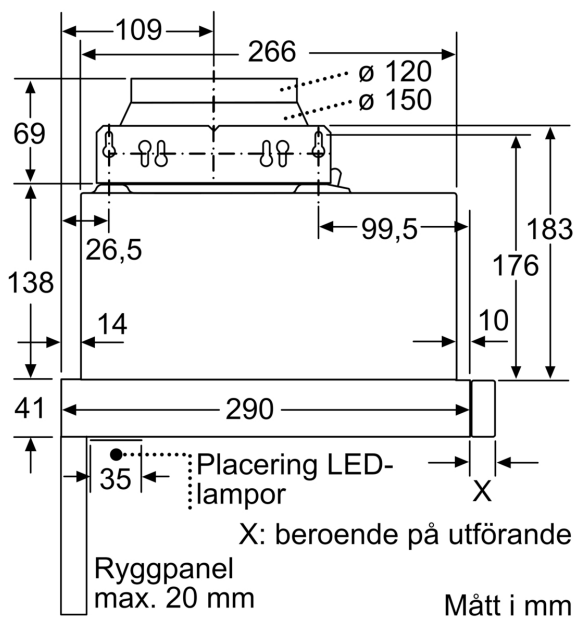

Tekniska data

Konstruktion:	Utdragbar
Anslutningskabelns längd:	175.0 cm
Nischmått (H x B x D):	162mm x 526.0mm x 290mm mm
Höjd:	203 mm
Minsta avstånd till elektrisk håll:	430 mm
Minsta avstånd till gashäll:	650 mm
Nettovikt:	7.9 kg
Typ av reglage:	Elektronisk
Antal hastighetsinställningar:	3 lägen + intensivläge
Kapacitet frånluft:	268 m ³ /h
Boost position utgång (recirkulation):	353 m ³ /h
Max luftflöde återcirkulation:	263 m ³ /h
Luftflöde, intensivläge:	400 m ³ /h
Max luftflöde:	268 m ³ /h
Antal lampor:	2
Ljudnivå, dB:	62 dB(A) re 1pW
Diameter på luftutlopp:	120 / 150 mm
Material för fettfilter:	Tvättbart aluminium
EAN kod:	4242005231911
Anslutningseffekt:	74 W
Säkringsskydd:	10 A
Spänning:	220-240 V
Frekvens:	50; 60 Hz
Elkontakt:	Jordad stickkontakt
Installationstyp:	Inbyggd

Installation

- Dimensioner (HxBxD): 203 x 598 x 290 mm
- Mått för inbyggnad (HxBxD): 162 x 526 x 290 mm
- Diameter kanal \varnothing 150 mm (\varnothing 120 följer med)
- Kallrasskydd ingår
- Anslutningskabel 1.75 m
- Levereras utan grepplist

* Enligt EU-förordning nr 65/2014

**Serie 4, Utdragbar köksfläkt, 60 cm,
Silver metallic
DFL064A52**

Mått i mm

Mått i mm

Mått i mm