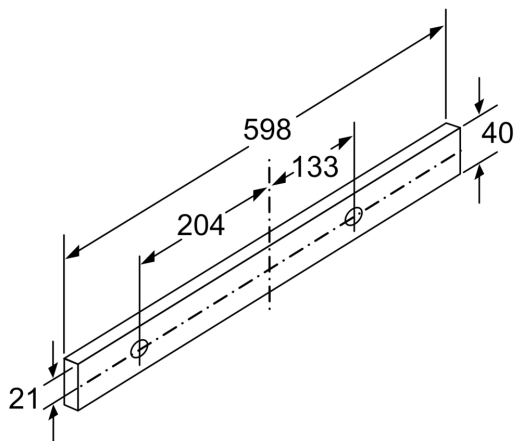

Installation

- Dimensioner (HxBxD): 203 x 598 x 290 mm
- Mått för inbyggnad (HxBxD): 162 x 526 x 290 mm
- Diameter kanal \varnothing 150 mm (\varnothing 120 följer med)
- Kallrasskydd ingår
- Anslutningskabel 1.75 m
- Levereras utan grepplist

* Enligt EU-förordning nr 65/2014

**Serie 4, Utdragbar köksfläkt, 60 cm,
Silver metallic
DFL064A52**

Mått i mm

Mått i mm

Mått i mm