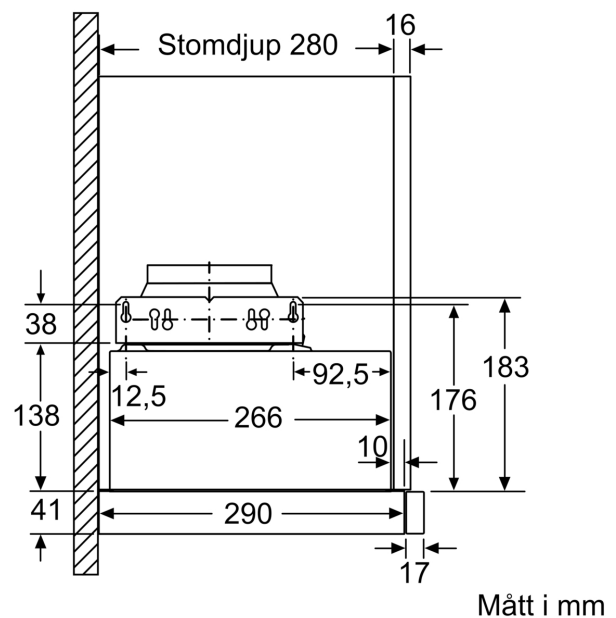

Installation

- Dimensioner (HxBxD): 203 x 598 x 290 mm
- Mått för inbyggnad (HxBxD): 162 x 526 x 290 mm
- Diameter kanal \varnothing 150 mm (\varnothing 120 följer med)
- Kallrasskydd ingår
- Anslutningskabel 1.75 m
- Levereras utan grepplist

* Enligt EU-förordning nr 65/2014

**Serie 4, Utdragbar köksfläkt, 60 cm,
Silver metallic
DFL064A52**

Mått i mm

Mått i mm

Mått i mm