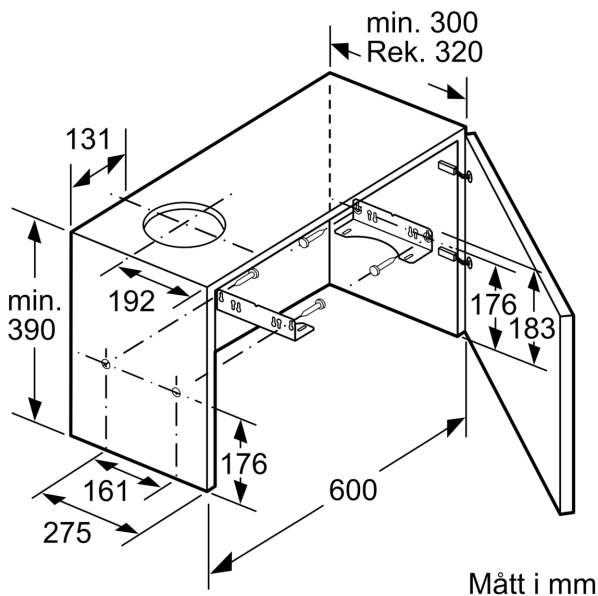

Installation

- Dimensioner (HxBxD): 203 x 598 x 290 mm
- Mått för inbyggnad (HxBxD): 162 x 526 x 290 mm
- Diameter kanal \varnothing 150 mm (\varnothing 120 följer med)
- Kallrasskydd ingår
- Anslutningskabel 1.75 m
- Levereras utan grepplist

* Enligt EU-förordning nr 65/2014

**Serie 4, Utdragbar köksfläkt, 60 cm,
Silver metallic
DFL064A52**

Mått i mm

Mått i mm

Mått i mm