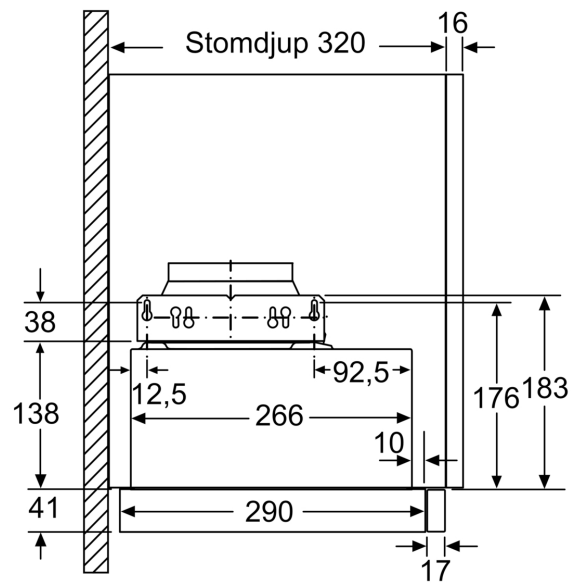

Installation

- Dimensioner (HxBxD): 203 x 598 x 290 mm
- Mått för inbyggnad (HxBxD): 162 x 526 x 290 mm
- Diameter kanal \varnothing 150 mm (\varnothing 120 följer med)
- Kallrasskydd ingår
- Anslutningskabel 1.75 m
- Levereras utan grepplist

* Enligt EU-förordning nr 65/2014

**Serie 4, Utdragbar köksfläkt, 60 cm,
Silver metallic
DFL064A52**

Mått i mm

Mått i mm

Mått i mm